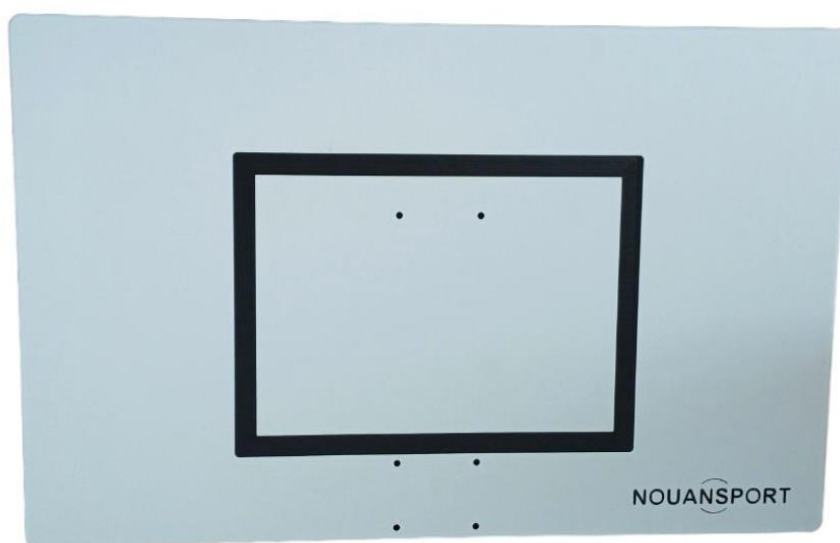

## PANNEAU BASKET PE – RECTANGULAIRE 110 X 70 CM PERCÉ - AVEC BOULONNERIE

FICHE PRODUIT

Normes et conformités : Conforme à la norme NF EN 1270

Coloris standard : blanc

### CARACTÉRISTIQUES DU PRODUIT

Panneau de basket d'entraînement rectangulaire en PE – 100% Recyclable

Usage extérieur et intérieur

- Dimension : 110 x 70 cm
- Épaisseur : 15mm
- En polyéthylène : **grande résistance aux intempéries**
- Marquage : tracé noir par extrusion de matière
- **Pré percé** à l'emplacement des fixations pour bâtis Nouansport

Livré avec boulonnerie

Unité de vente : Unité

Poids : 13kg