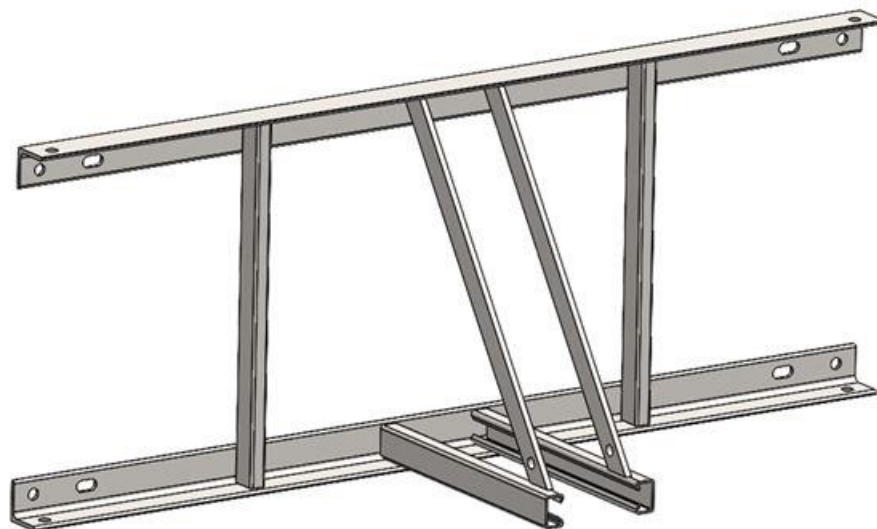

TÊTE FIXE

POUR BUT DE BASKET MONOTUBE CHARPENTE OU PIGNON GRAND PANNEAU

FICHE PRODUIT

Normes et réglementations : Conforme à la norme NF EN 1270
Et au code du sport article R322-19 à R322-26

■ ■ FABRIQUÉ EN TOURAINE

Coloris standard : poudrage blanc RAL 9003
Autres coloris en option : nous consulter

CARACTÉRISTIQUES DU PRODUIT

Tête fixe pour buts de basket monotube charpente ou pignon grand panneau

Unité de vente : Unité