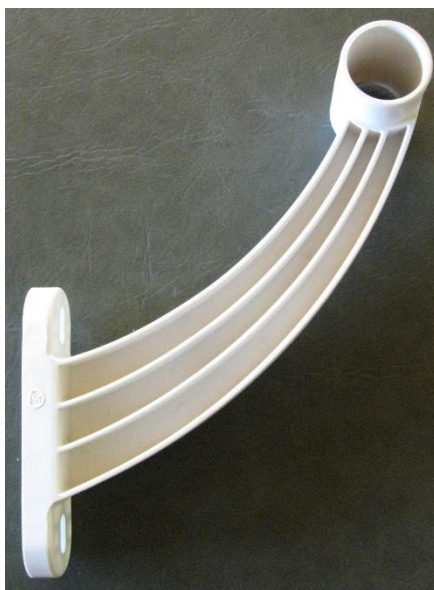

CONSOLE POUR BARRE À DANSER – SIMPLE - COMPOSITE

FICHE PRODUIT

FICHE PRODUIT

CARACTÉRISTIQUES DU PRODUIT

Console simple pour barre à danser – Finition blanc

- En composite : très résistante
- Déport 0,20 m

Chevilles de fixation / Ferrures en sus selon configuration

Barre à danser en sus

Unité de vente : Unité