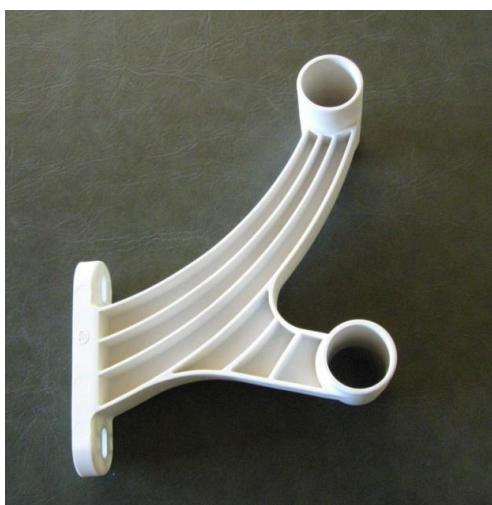

## CONSOLE POUR BARRE À DANSER - DOUBLE - COMPOSITE

FICHE PRODUIT

FICHE PRODUIT

### CARACTÉRISTIQUES DU PRODUIT

Console double pour barre à danser – Finition blanc

- En composite : très résistante
- Déport 0,20 m

Cheilles de fixation / Ferrures de fixation en sus selon configuration

Barre à danser en sus

Unité de vente : Unité