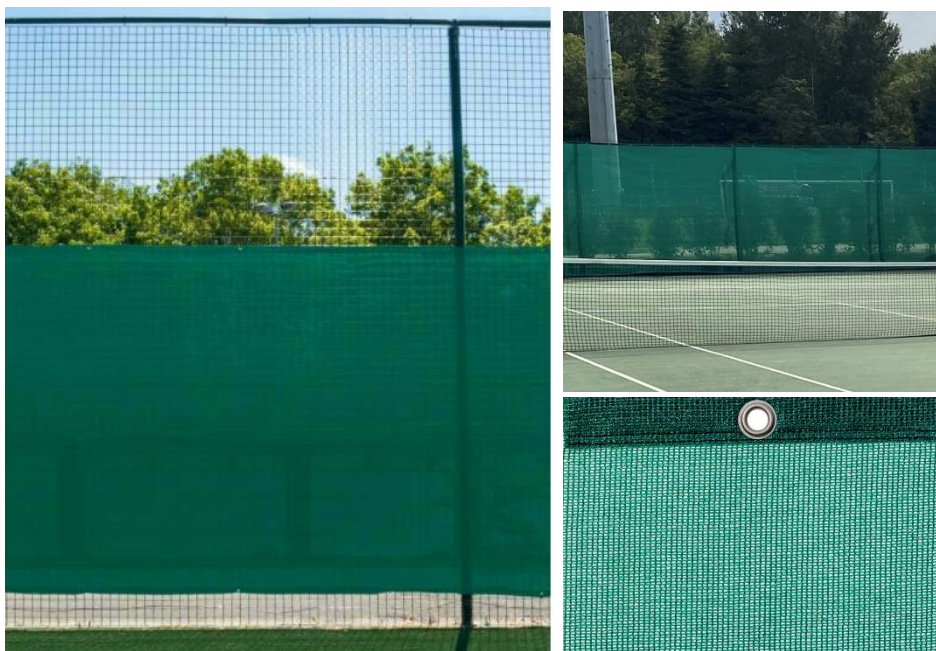

**FILET BRISE VENT PVC 200GR/M<sup>2</sup> - L 18M x H 2.0M  
PRÊT À POSER**

FICHE PRODUIT

FICHE PRODUIT

Coloris selon nuancier

## CARACTÉRISTIQUES DU PRODUIT

Filet brise vent en polypropylène tricoté 200gr/m<sup>2</sup>- A installer sur un grillage existant **avec poteaux renforcés**. Paravent de haute qualité pour les courts de tennis conçu pour une protection contre le soleil et le vent.

- Dimensions standards : (L) 18m x (H) 2.0m
- Filet tricoté en polyéthylène
- Imputrescible
- Traités anti-UV
- Œillets métalliques sur pourtour renforcé tous les 30 cm

Accessoires d'accroche en sus

Options :