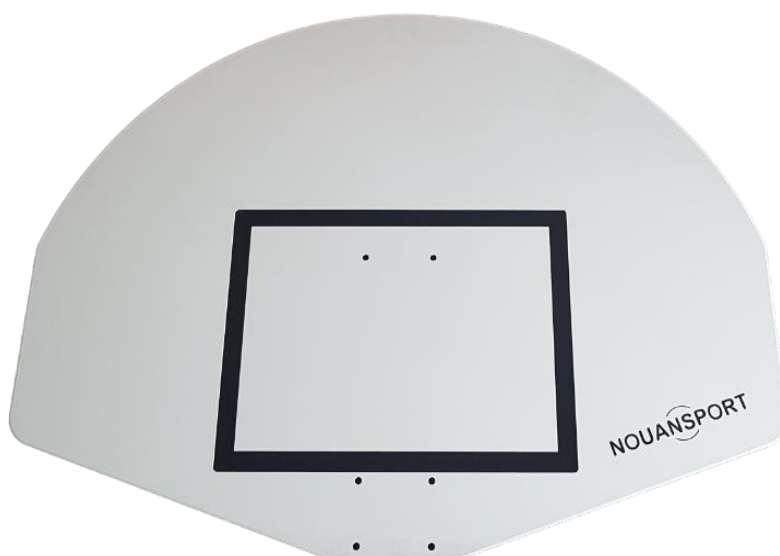

## PANNEAU DE BASKET PE - DEMI ARRONDI 120 x 90 CM PERCÉ – AVEC BOULONNERIE

FICHE PRODUIT

Normes et réglementations : Conforme à la norme NF EN 1270

### Panneau de basket d'entraînement demi arrondi en PE – 100% Recyclable

#### Usage extérieur et intérieur

- Dimension : **120 x 90 cm**
- Épaisseur : 15mm
- En polyéthylène : **grande résistance aux intempéries**
- Marquage : tracé noir par extrusion de matière
- **Pré percé** à l'emplacement des fixations pour bâtis Nouansport