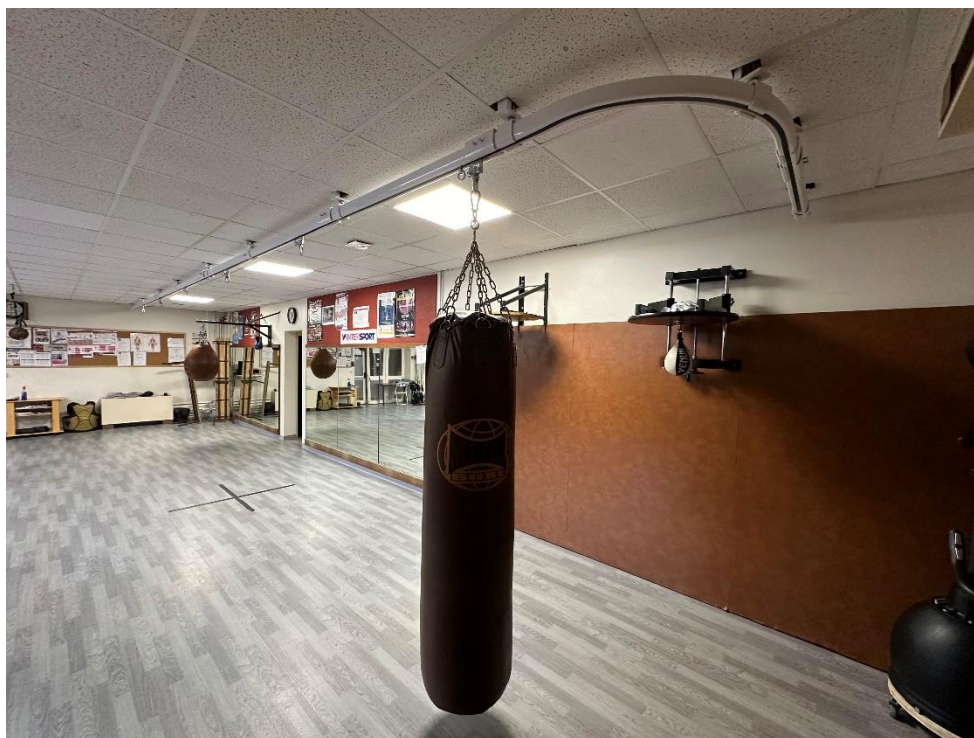

RAIL DE CONVOYAGE COURBE - UNITÉ

FICHE PRODUIT

■ ■ FABRIQUÉ EN TOURAINE

Coloris standard : poudrage blanc RAL 9003
Autres coloris en option : nous consulter

CARACTÉRISTIQUES DU PRODUIT

Unité de rail de convoyage courbe complétant les rails de convoyage droits pour davantage d'adaptabilité