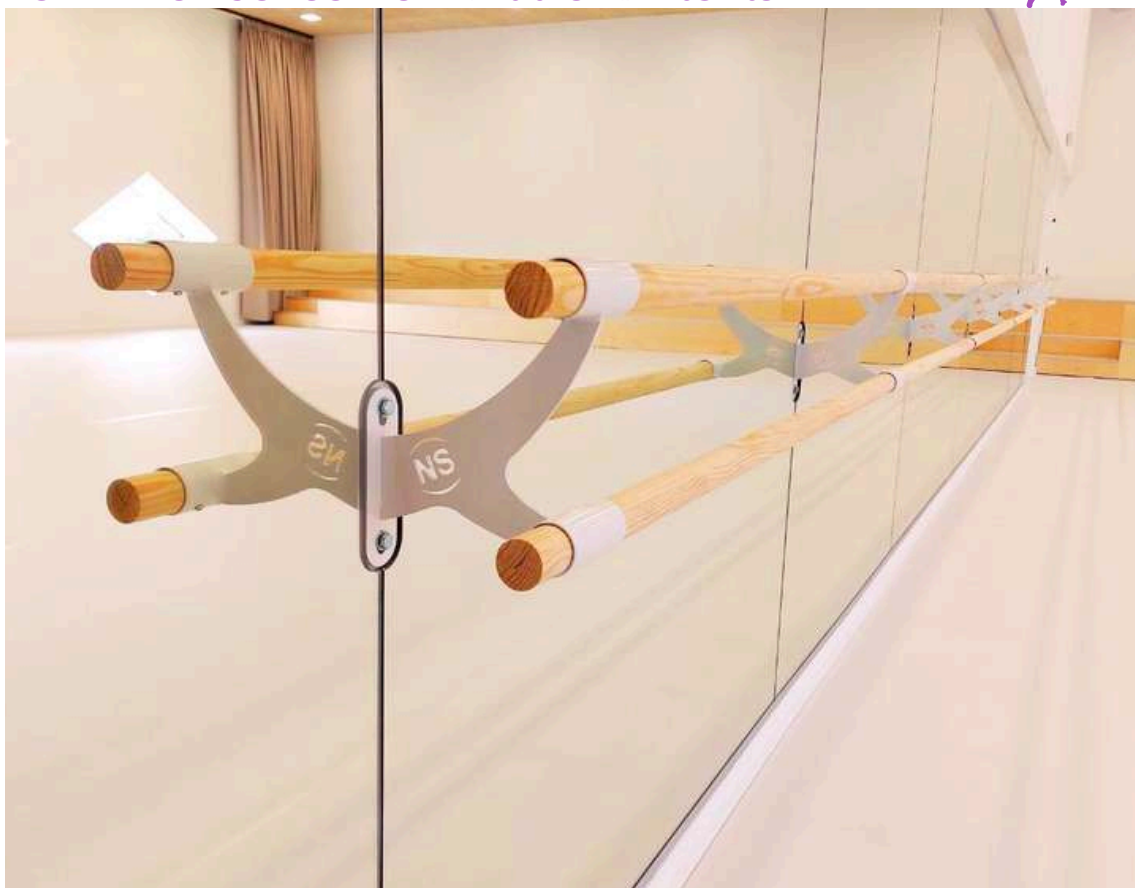

## DANSE

POTELETS - CONSOLES - BARRES - MIROIRS

## DA1000-1 SUPPORT DE CONSOLE POUR POTELET DE DANSE AUTOPORTANT SUR EMBASE

L'UNITÉ

Support **autoportant sur embase carrée** pour potelet de danse, fabriqué en tube acier 40x40mm peint aux poudres polyester.

## DA1010-1 SUPPORT DE CONSOLE POUR POTELET DE DANSE SUR PLATINE

L'UNITÉ

Support pour potelet de danse **sur platine à fixer au sol**, fabriqué en tube acier carré 40x40mm peint aux poudres polyester.

Pré-perçage du support **pour composer le potelet avec la console de votre choix** : simple ou double, composite ou acier

# CONSOLES POUR BARRES À DANSER

Les consoles s'installent directement au mur, insérées dans un miroir ou sur potelet