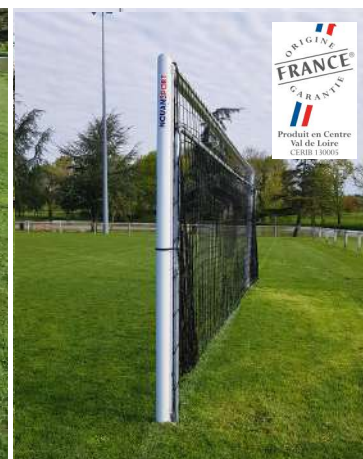

ACCESSOIRES

FB8300

**CADRE RELÈVE FILET POUR BUT À 11
OU BUT À 8**

UNITÉ

Le cadre relève filet permet de relever le filet lors de la tonte du terrain. Système de charnière/fixation inclus :

- Structure **ajustable en profondeur et en longueur pour s'adapter sur un but de foot à 11 ou but à 8**
- Tube acier galvanisé brut Ø 40mm et Ø 34mm
- Pièce de jonction/articulation positionnée en pied de poteau