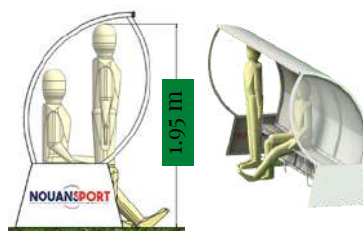

- Hauteur sous casquette **1.95 m** : **position debout** sous abris possible
- **Profondeur d'assise 87,5 cm** : très couvrant
- **Côtés fermés** entièrement de bas en haut

NS+

Modulaires

- **Longueurs évolutives** selon vos besoins
Disponibles en : 1.5m – 2m – 3m – 4m – 5m – 6m et 7.5m
- **Joues interchangeables**
- **Réparabilité**