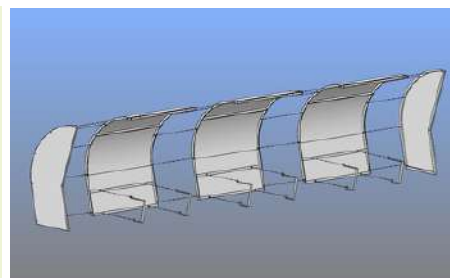

Personnalisables (options)

- Structure et habillage : + **200 couleurs**
- Assises - choix des matériaux : **lames en aluminium** ou **composite recyclé**, **sièges coques** (différents modèles et coloris)
- **Joues** : choix de **forme** et **matériaux**
- **Personnalisation aux couleurs de votre club, de votre sponsor avec décors adhésivés**

STANDUP

par NOUANSPORT

Long	1.5m	2m	3m	4m	5m	6m	7.5m
Réf	AS1151S	AS1201S	AS1301S	AS1401S	AS1501S	AS1801S	AS1751S

1. Structure et habillage arrière en **aluminium**, cotés en **aluminium**
   - Assise standard : **lames en aluminium peint**
2. Autres choix d'assises en option : lames en composite recyclé ou sièges coques (différents modèles et coloris : nous consulter)

Livrés avec chevilles d'ancrage