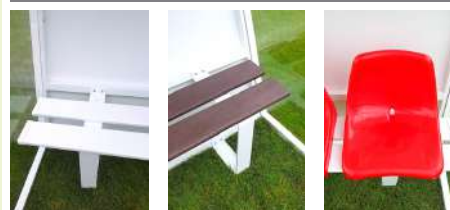

Personnalisables (options)

- Structure et habillage : + **200 couleurs**
- Assises - choix des matériaux : **lames en aluminium** ou **composite recyclé**, **sièges coques** (différents modèles et coloris)
- **Joues** : choix de **forme** et **matériaux**
- **Personnalisation aux couleurs de votre club, de votre sponsor avec décors adhésivés**