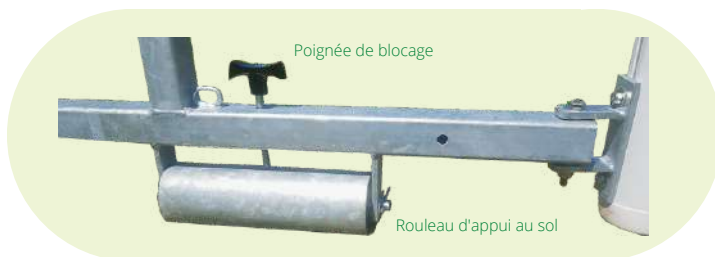

Fourreaux pour maintien de la structure arrière du but en sus

Filet en sus

FILETS LIVRÉS AVEC SANDOWS

RÉFÉRENCES	DÉSIGNATIONS
FB8275	FILET DE FOOT À 8 - 3MM - NOIR - RABATTABLE
FB8276	FILET DE FOOT À 8 - 3MM - BLANC - RABATTABLE