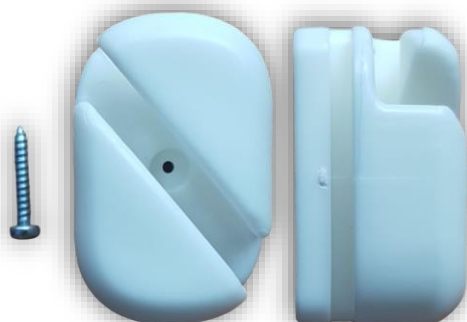

## CROCHETS POUR BUT DE FOOT ET BUT DE HAND FAÇADE ALUMINIUM BLANC

FICHE PRODUIT

Normes et conformités :

Coloris standard : blanc

### CARACTÉRISTIQUES DU PRODUIT

Crochets en plastiques très résistants pour assurer la bonne fixation du filet

Livrés avec vis

Unité de vente : Lot de 100

Poids