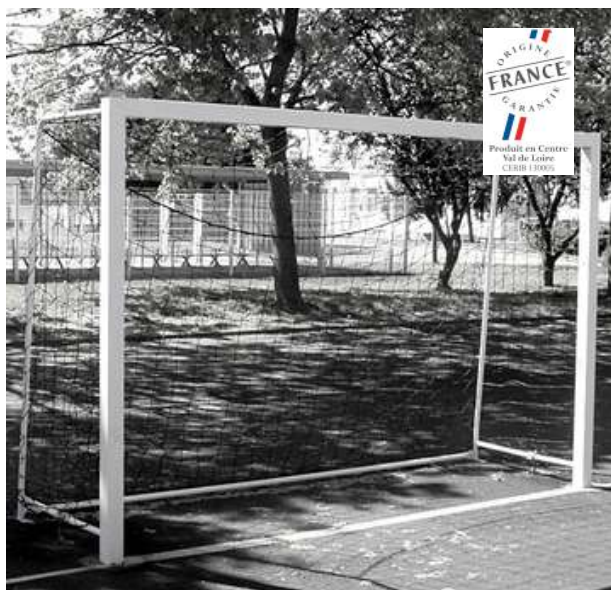

HB120
3 PROTECTIONS - M2 ROUGE LE JEU

Protections en U de la barre transversale et des 2 poteaux verticaux par bandes auto-agrippantes - Revêtement PVC

BUTS HAND

HB2000

**BUT DE HAND EXTÉRIEUR 3X2M
FACADE ET CAGE FIXE EN ACIER GALVA BRUT À SCELLER
À L'UNITÉ**