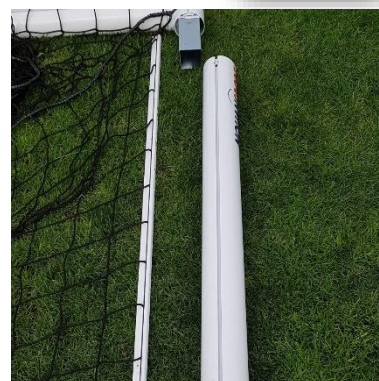

BUT DE FOOT À 11 ALUMINIUM POUR FOURREAUX AVEC RÉGLETTES ET FILET NOIR Ø 4MM PRÉ MONTÉS

GAIN DE TEMPS INSTALLATION = 1h45' MINUTES / BUT SANS PRÉ MONTAGE

FICHE PRODUIT

Normes et conformités : Conforme à la norme NF EN 748
et au code du sport articles R322-19 à R322-26

■ ■ FABRIQUÉ EN TOURAINE

FICHE PRODUIT

NS+

- Filet noir Ø 4mm pré monté sur les réglettes aluminium : gain de temps à l'installation
- Réglettes supports filet : finition liaison filet / poteaux - transversale parfaite
- Manchons d'angle renforcés : robustesse et qualité de finition

Coloris standard : poudrage blanc RAL 9003

CARACTÉRISTIQUES DU PRODUIT

But de foot à 11 pour fourreaux en aluminium laqué blanc Ø 102 mm épaisseur 2mm

- Dimensions du but : 7.32 x 2.44m
- Liaison poteaux - transversale assurée par deux manchons d'angle renforcés - Démontable
- Réglettes en aluminium à insérer dans le profilé du but : bonne fixation du filet
- **Filet noir Ø 4mm pré monté sur les réglettes aluminium** à insérer dans le profilé du but

Fourreaux à sceller en sus

Options : Relève filet, Mâts de soutien et Protections de mats de soutien

Unité de vente : Unité

Poids 38.5 kg