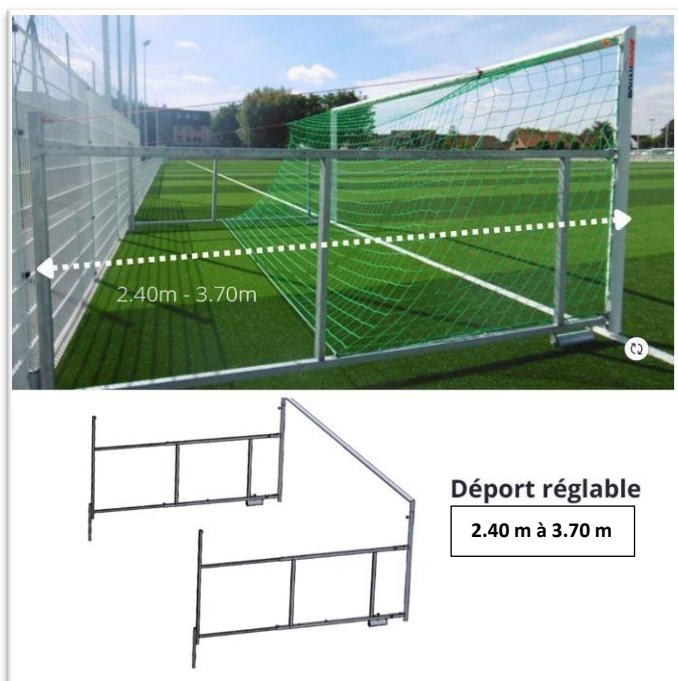

BUT DE FOOT À 8 – FAÇADE ALUMINIUM - RABATTABLE - DÉPORT RÉGLABLE CROCHETS ET FILET BLANC PRÉ MONTÉS

GAIN DE TEMPS INSTALLATION \approx 3h / BUT SANS PRÉ MONTAGE

FICHE PRODUIT

Normes et réglementations : Conforme à la norme NF EN 748 (hors dimensions) et au code du sport articles R322-19 à R322-26

■ ■ FABRIQUÉ EN TOURAINE

FICHE PRODUIT

NS+

- Crochets en plastique résistant et filet blanc pré montés : gain de temps à l'installation
- Réglage du déport pour s'adapter à tout type de configurations de terrain
- Rabattement et mise en place du but facilités grâce au rouleau d'appui au sol réalisé en tube acier Ø 90mm avec blocage

Coloris standards : blanc RAL 9003

CARACTÉRISTIQUES DU PRODUIT

But rabattable réglable en profondeur - Adaptable sur tout type de terrain.

- Dimensions : 6m x 2.1m
- **Déport réglable de 2.40 à 3.70m**
- Façade aluminium en tube Ø 102mm
- Structure arrière en acier
- **Crochets en plastique résistant pré montés** qui permettent la fixation du filet
- **Filet blanc Fil Ø 3mm pré monté**

Fourreaux en sus (2 par but)

Option :

- Structure arrière peinte

Unité de vente : Unité

Poids :