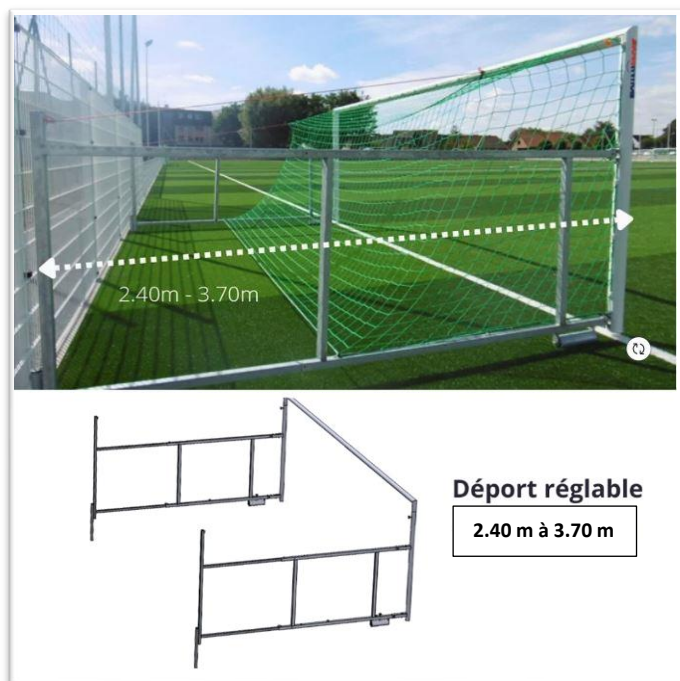

BUT DE FOOT À 8 – FACADE ALUMINIUM - RABATTABLE - DÉPORT RÉGLABLE CROCHETS ET FILET NOIR PRÉ MONTÉS

GAIN DE TEMPS INSTALLATION ≈ 3h / BUT SANS PRÉ MONTAGE

FICHE PRODUIT

Normes et réglementations : Conforme à la norme NF EN 748 (hors dimensions) et au code du sport articles R322-19 à R322-26

■ ■ FABRIQUÉ EN TOURAINE

FICHE PRODUIT

NS+

- Crochets en plastique résistant et filet noir pré montés : gain de temps à l'installation
- Réglage du déport pour s'adapter à tout type de configurations de terrain
- Rabattement et mise en place du but facilités grâce au rouleau d'appui au sol réalisé en tube acier Ø 90mm avec blocage

Coloris standards : blanc RAL 9003

CARACTÉRISTIQUES DU PRODUIT

But rabattable réglable en profondeur - Adaptable sur tout type de terrain.

- Dimensions : 6m x 2.1m
- **Déport réglable de 2.40 à 3.70m**
- Façade aluminium en tube Ø 102mm
- Structure arrière en acier
- **Crochets en plastique résistant pré montés** qui permettent la fixation du filet
- **Filet noir fil Ø 3mm pré monté**

Fourreaux en sus (2 par but)

Option :

- Structure arrière peinte

Unité de vente : Unité

Poids :