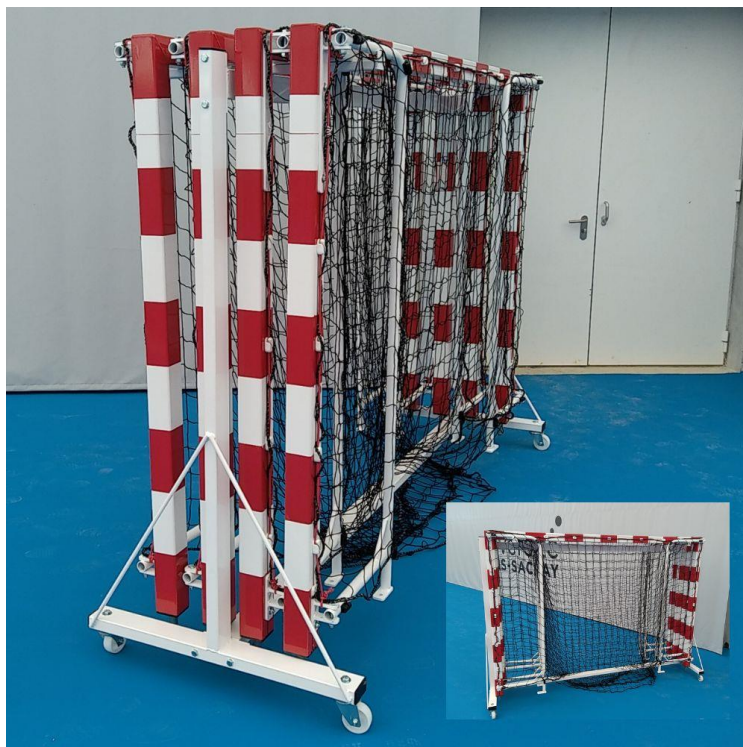

**CHARIOT DE RANGEMENT POUR BUTS DE HAND À CAGE ARRIÈRE RABATTABLE
CAPACITÉ MAX : 4 BUTS**

FICHE PRODUIT

Normes et conformités :

■ ■ FABRIQUÉ EN TOURAINE

Coloris standard : blanc RAL 9003

CARACTÉRISTIQUES DU PRODUIT

Chariot 2 en 1 de rangement et de stockage en acier peint pour 4 buts de hand (et leurs filets) à cage arrière rabattable - Limitation des manipulations.

- Dimensions : longueur 3.3 m x Hauteur 2.35 m x Profondeur 0.8 m
- Renforts des montants verticaux pour plus de robustesse
- Stabilité et facilité de déplacement : 4 roues multidirectionnelles

Unité de vente : Unité

Poids : 75 kg