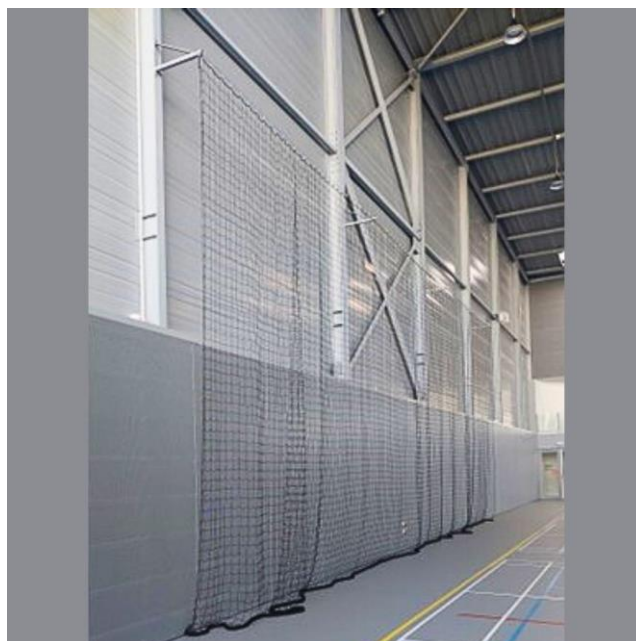

## RIDEAU – FILET – NON COULISSANT

FICHE PRODUIT

FICHE PRODUIT

Coloris selon nuancier

### CARACTÉRISTIQUES DU PRODUIT

Rideau en filet plombé en partie basse - non coulissant

Idéal pour séparation permanente de salles de sports et salles polyvalentes. Pratique simultanée de plusieurs activités dans un même espace tout en assurant la sécurité des zones spécifiques.